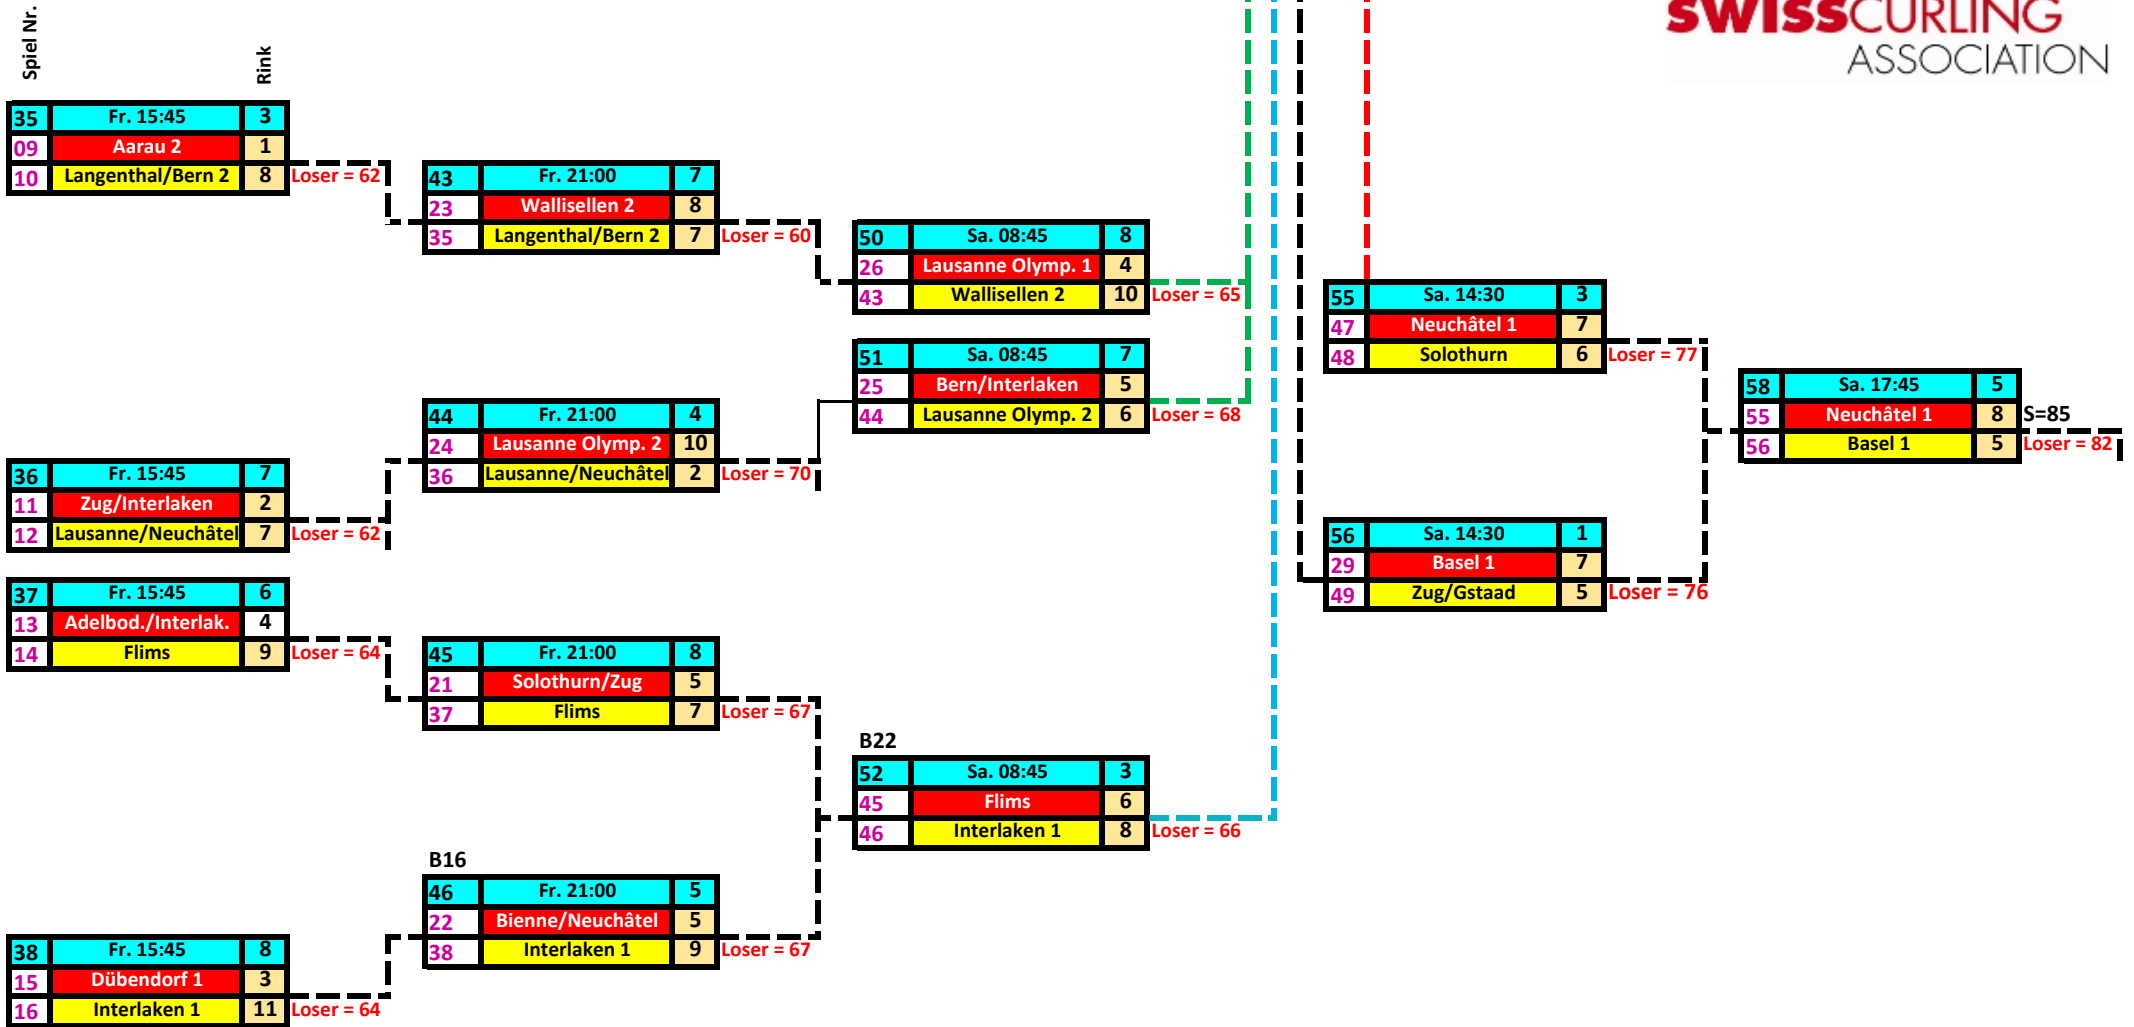

SPIELPLAN SM MIXED DOUBLES NACHWUCHS 2018/19
PLAN DES JEUX CS MIXED DOUBLES RELÈVE 2018/19
29.-31.03.2019 / ARLESHEIM

SPIELPLAN SM MIXED DOUBLES NACHWUCHS 2018/19
PLAN DES JEUX CS MIXED DOUBLES RELÈVE 2018/19
 29.-31.03.2019 / ARLESHEIM

SPIELPLAN SM MIXED DOUBLES NACHWUCHS 2018/19

PLAN DES JEUX CS MIXED DOUBLES RELÈVE 2018/19

29.-31.03.2019 / ARLESHEIM

SPIELPLAN SM MIXED DOUBLES NACHWUCHS 2018/19
PLAN DES JEUX CS MIXED DOUBLES RELÈVE 2018/19

29.-31.03.2019 / ARLESHEIM

SPIELPLAN SM MIXED DOUBLES NACHWUCHS 2018/19
 PLAN DES JEUX CS MIXED DOUBLES RELÈVE 2018/19
 29.-31.03.2019 / ARLESHEIM

SPIELPLAN SM MIXED DOUBLES NACHWUCHS 2018/19
 PLAN DES JEUX CS MIXED DOUBLES RELÈVE 2018/19
 29.-31.03.2019 / ARLESHEIM

SPIELPLAN SM MIXED DOUBLES NACHWUCHS 2018/19
PLAN DES JEUX CS MIXED DOUBLES RELÈVE 2018/19
 29.-31.03.2019 / ARLESHEIM