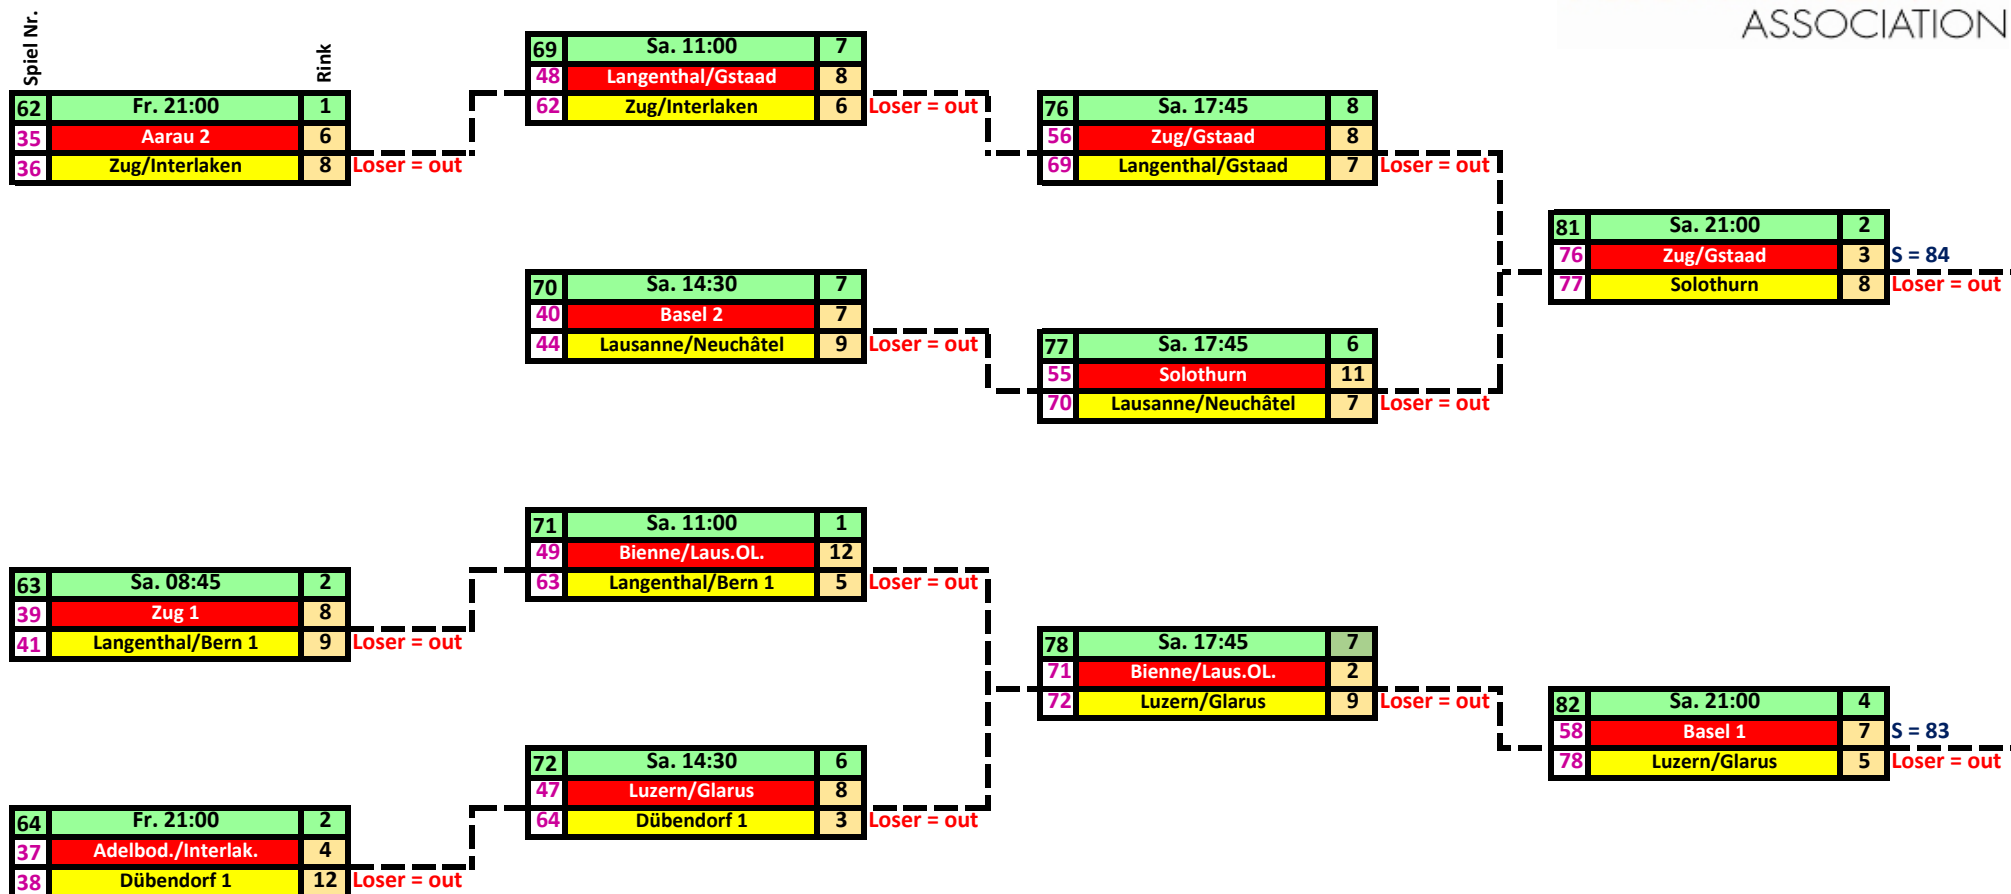

SPIELPLAN SM MIXED DOUBLES NACHWUCHS 2018/19
PLAN DES JEUX CS MIXED DOUBLES RELÈVE 2018/19
29.-31.03.2019 / ARLESHEIM

SPIELPLAN SM MIXED DOUBLES NACHWUCHS 2018/19
PLAN DES JEUX CS MIXED DOUBLES RELÈVE 2018/19
 29.-31.03.2019 / ARLESHEIM

SPIELPLAN SM MIXED DOUBLES NACHWUCHS 2018/19

PLAN DES JEUX CS MIXED DOUBLES RELÈVE 2018/19

29.-31.03.2019 / ARLESHEIM

SPIELPLAN SM MIXED DOUBLES NACHWUCHS 2018/19
PLAN DES JEUX CS MIXED DOUBLES RELÈVE 2018/19

29.-31.03.2019 / ARLESHEIM

SPIELPLAN SM MIXED DOUBLES NACHWUCHS 2018/19
 PLAN DES JEUX CS MIXED DOUBLES RELÈVE 2018/19
 29.-31.03.2019 / ARLESHEIM

SPIELPLAN SM MIXED DOUBLES NACHWUCHS 2018/19
 PLAN DES JEUX CS MIXED DOUBLES RELÈVE 2018/19
 29.-31.03.2019 / ARLESHEIM

SPIELPLAN SM MIXED DOUBLES NACHWUCHS 2018/19
PLAN DES JEUX CS MIXED DOUBLES RELÈVE 2018/19
 29.-31.03.2019 / ARLESHEIM