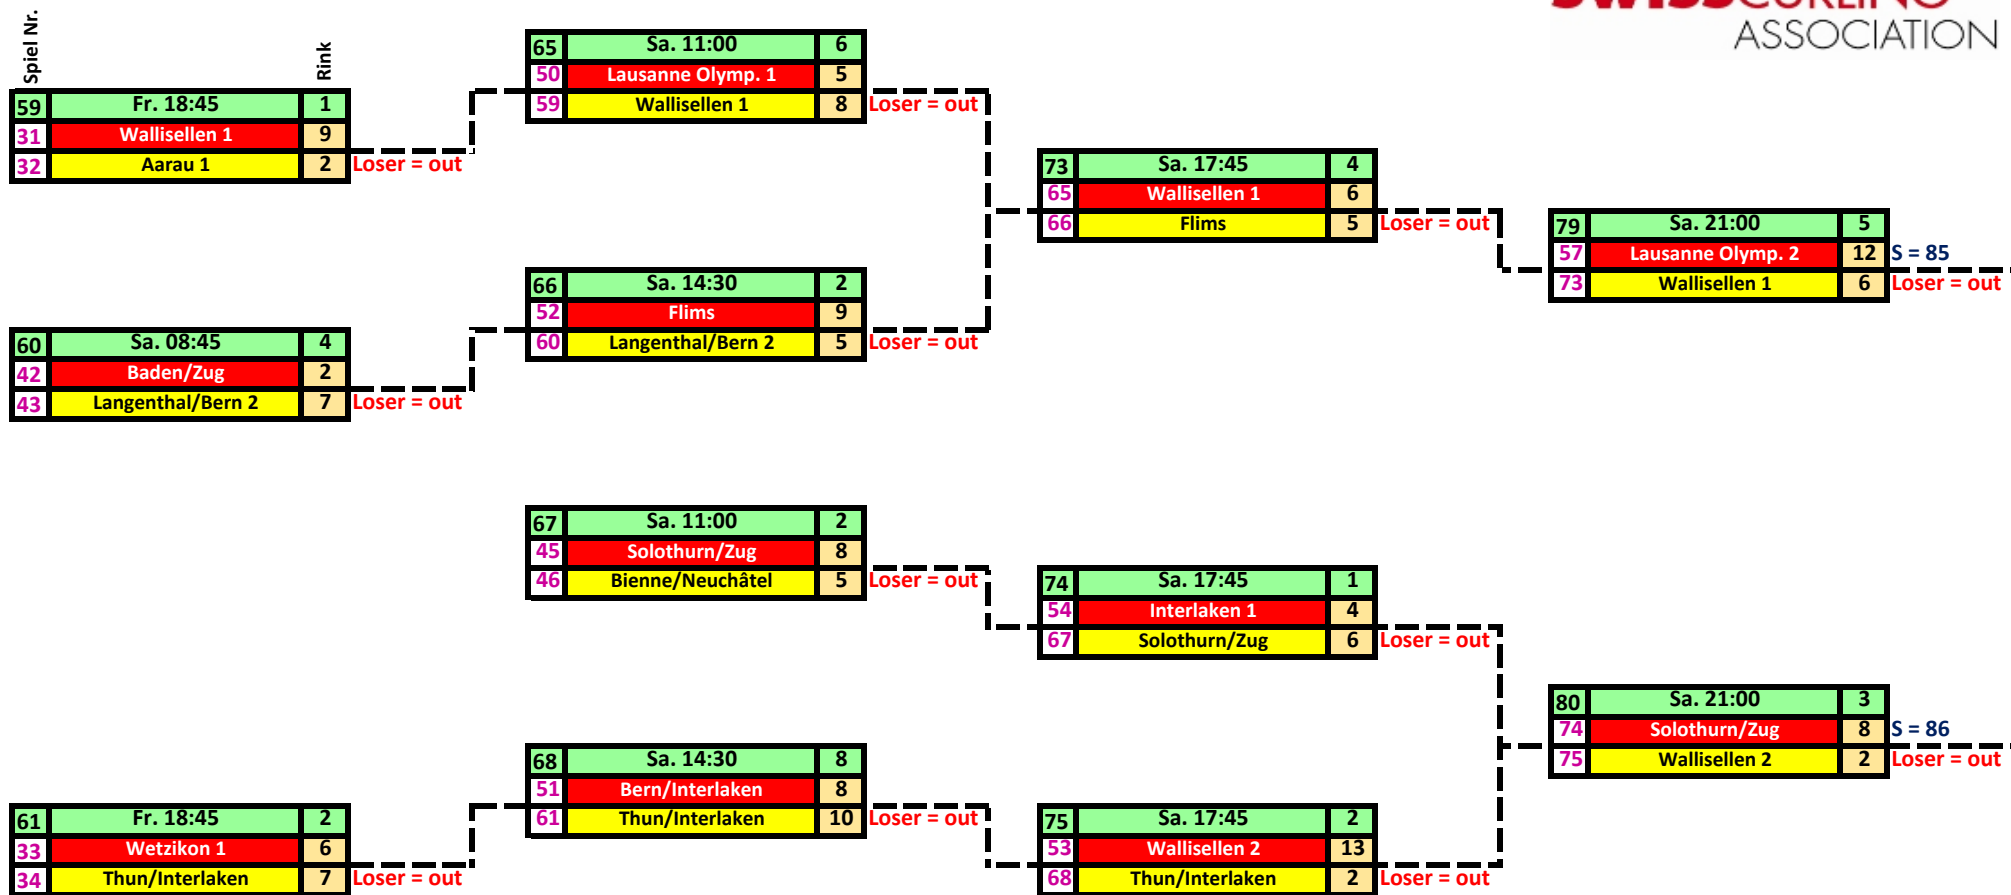

SPIELPLAN SM MIXED DOUBLES NACHWUCHS 2018/19
PLAN DES JEUX CS MIXED DOUBLES RELÈVE 2018/19
29.-31.03.2019 / ARLESHEIM

SPIELPLAN SM MIXED DOUBLES NACHWUCHS 2018/19
PLAN DES JEUX CS MIXED DOUBLES RELÈVE 2018/19
 29.-31.03.2019 / ARLESHEIM

SPIELPLAN SM MIXED DOUBLES NACHWUCHS 2018/19

PLAN DES JEUX CS MIXED DOUBLES RELÈVE 2018/19

29.-31.03.2019 / ARLESHEIM

SPIELPLAN SM MIXED DOUBLES NACHWUCHS 2018/19
PLAN DES JEUX CS MIXED DOUBLES RELÈVE 2018/19

29.-31.03.2019 / ARLESHEIM

SPIELPLAN SM MIXED DOUBLES NACHWUCHS 2018/19
 PLAN DES JEUX CS MIXED DOUBLES RELÈVE 2018/19
 29.-31.03.2019 / ARLESHEIM

SPIELPLAN SM MIXED DOUBLES NACHWUCHS 2018/19
 PLAN DES JEUX CS MIXED DOUBLES RELÈVE 2018/19
 29.-31.03.2019 / ARLESHEIM

SPIELPLAN SM MIXED DOUBLES NACHWUCHS 2018/19
PLAN DES JEUX CS MIXED DOUBLES RELÈVE 2018/19
 29.-31.03.2019 / ARLESHEIM