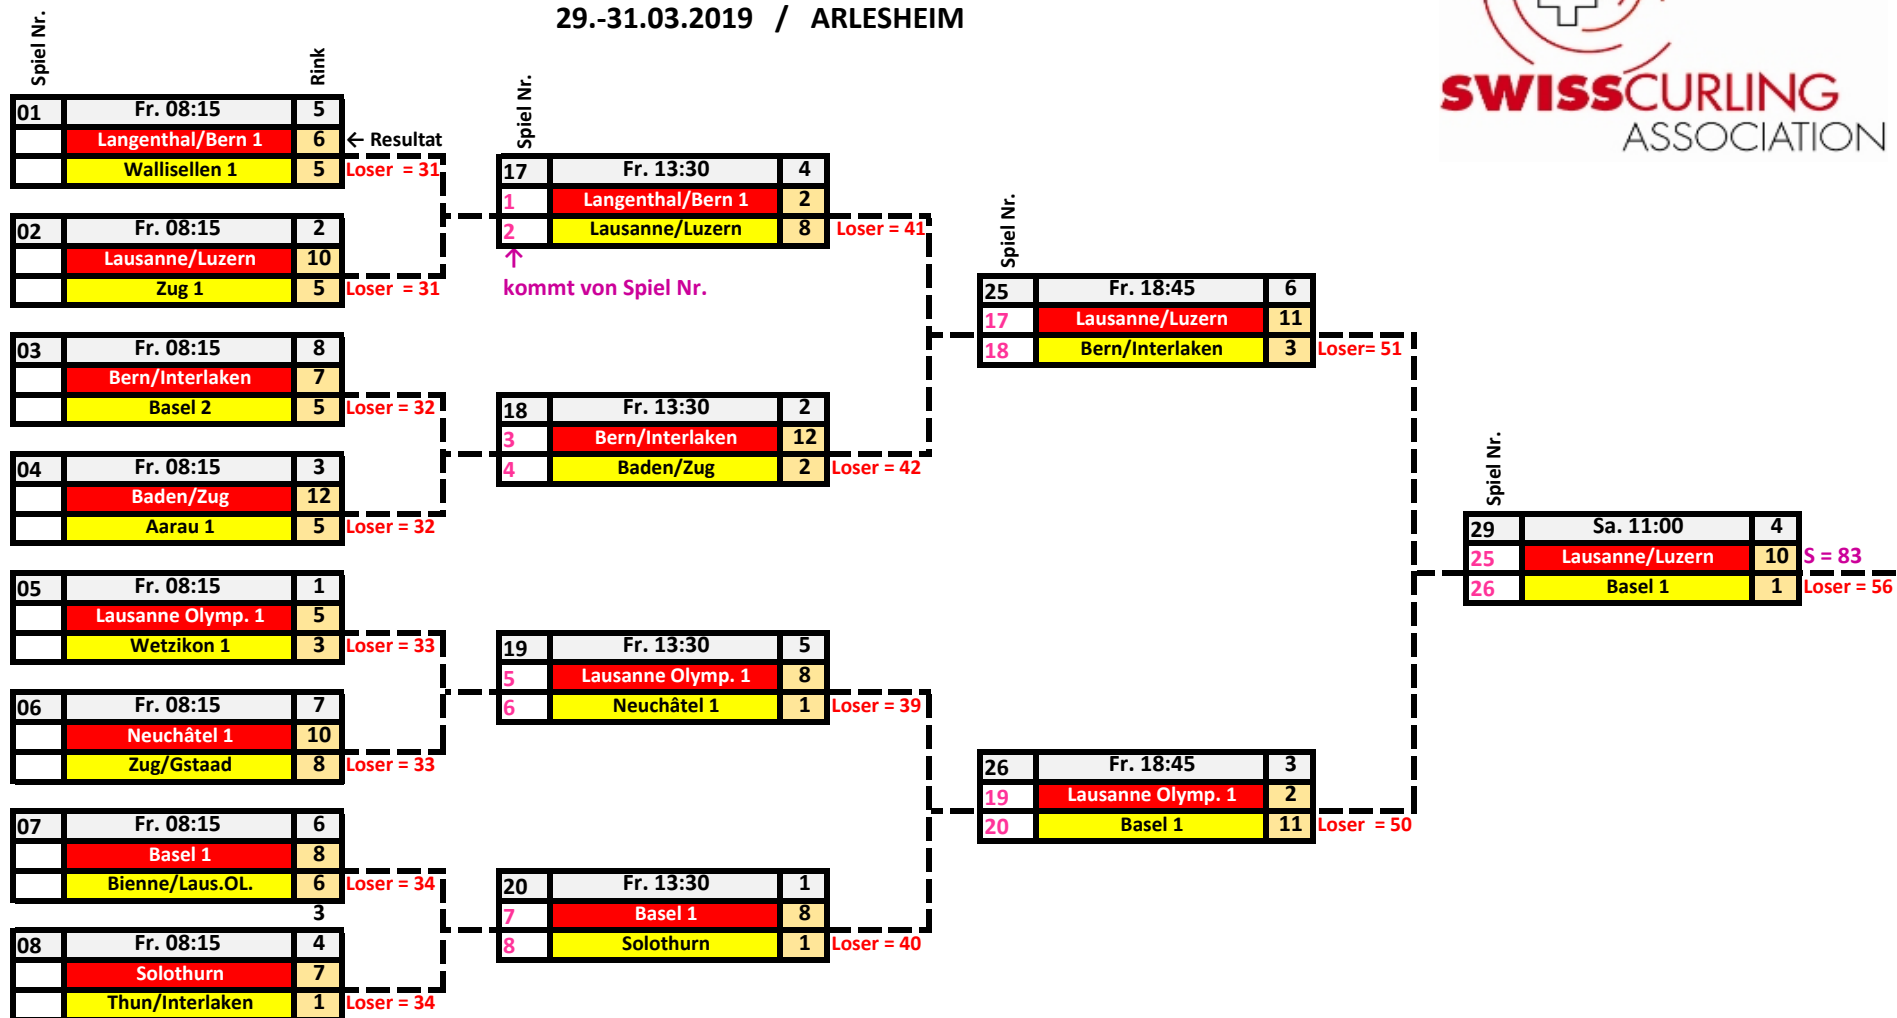

SPIELPLAN SM MIXED DOUBLES NACHWUCHS 2018/19
PLAN DES JEUX CS MIXED DOUBLES RELÈVE 2018/19
29.-31.03.2019 / ARLESHEIM

SPIELPLAN SM MIXED DOUBLES NACHWUCHS 2018/19
PLAN DES JEUX CS MIXED DOUBLES RELÈVE 2018/19
 29.-31.03.2019 / ARLESHEIM

SPIELPLAN SM MIXED DOUBLES NACHWUCHS 2018/19

PLAN DES JEUX CS MIXED DOUBLES RELÈVE 2018/19

29.-31.03.2019 / ARLESHEIM

SPIELPLAN SM MIXED DOUBLES NACHWUCHS 2018/19
PLAN DES JEUX CS MIXED DOUBLES RELÈVE 2018/19