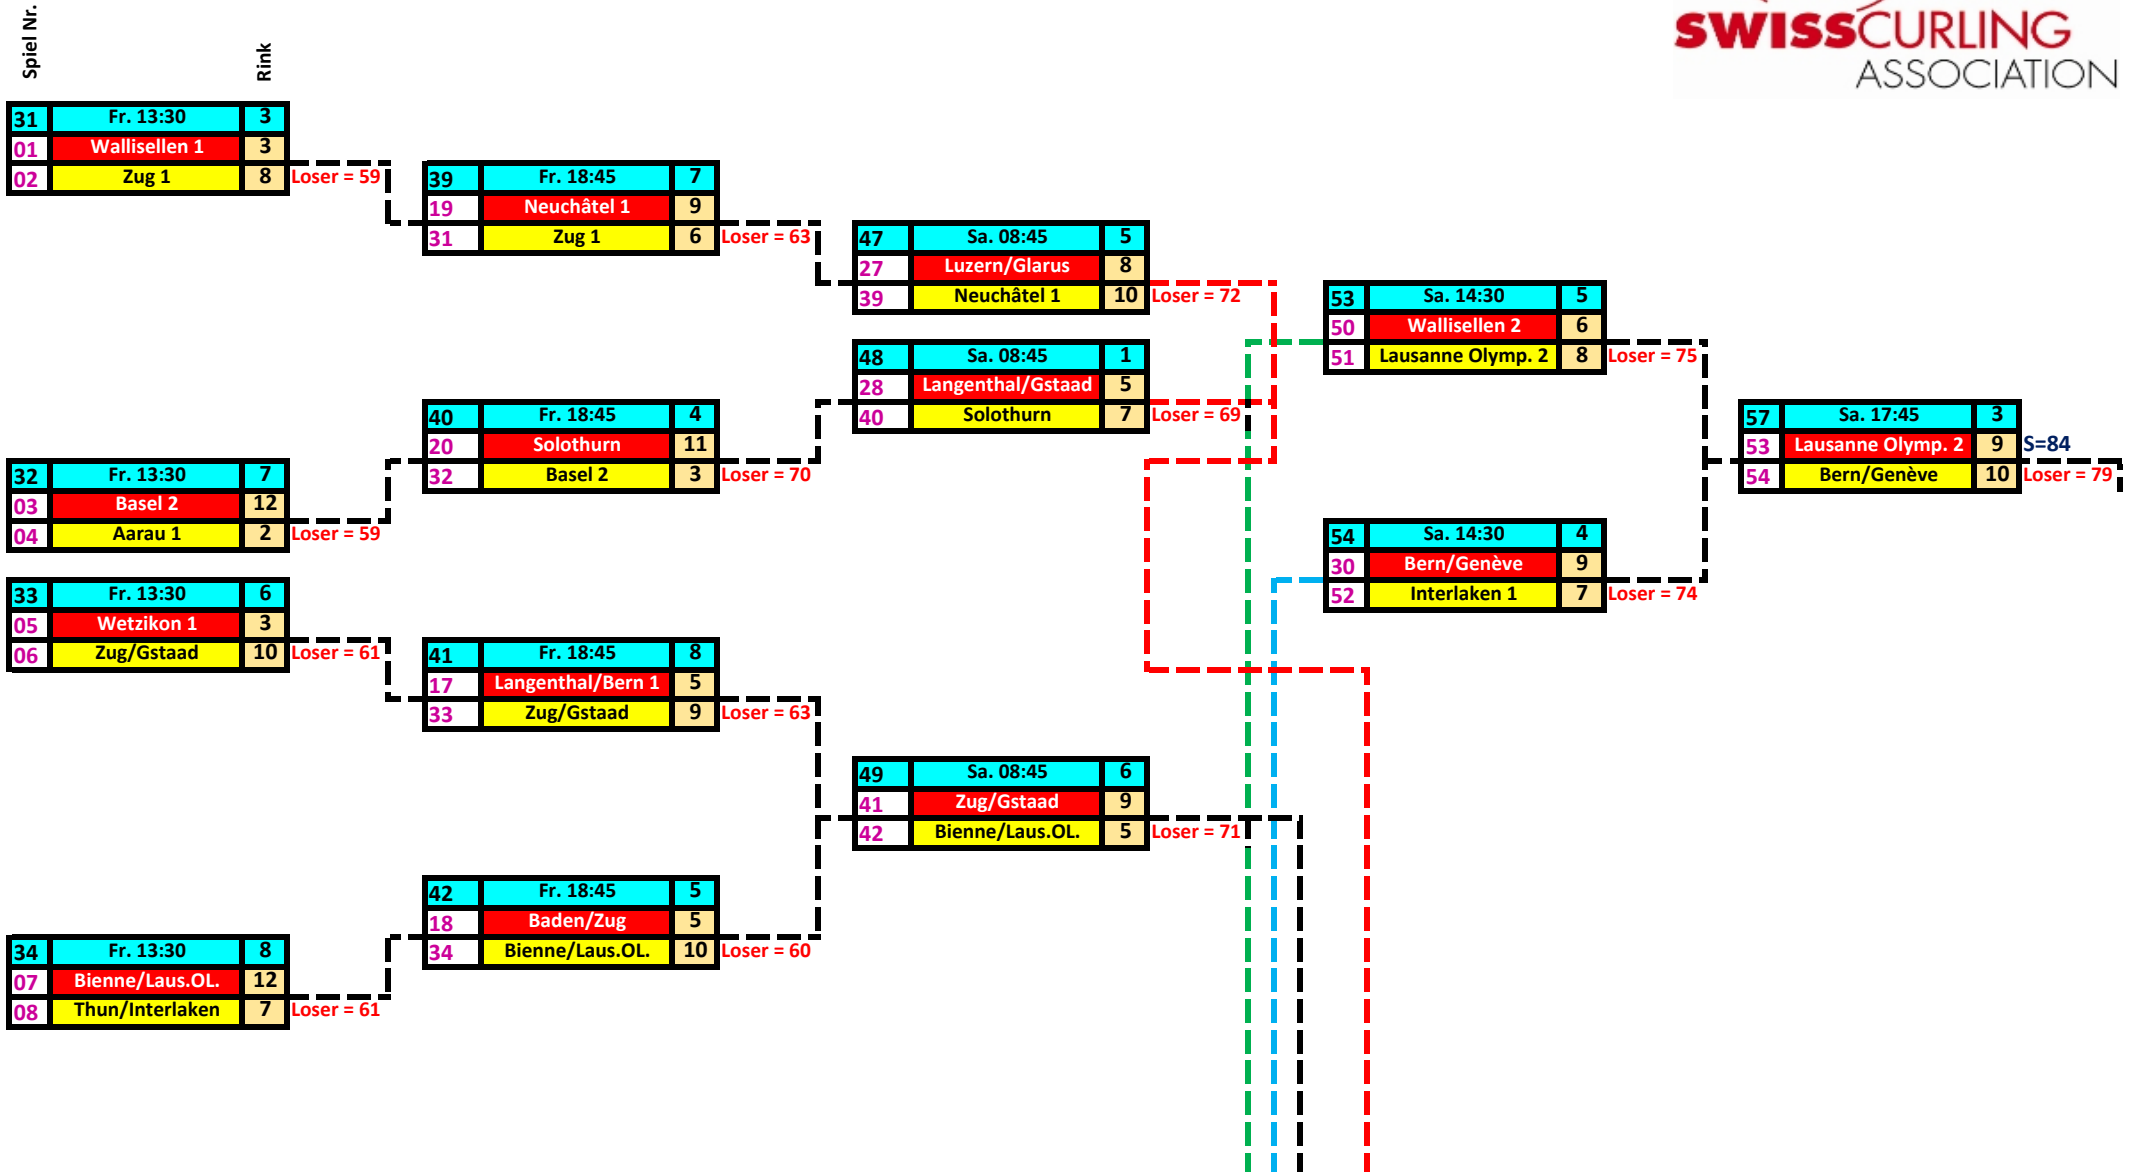

SPIELPLAN SM MIXED DOUBLES NACHWUCHS 2018/19
PLAN DES JEUX CS MIXED DOUBLES RELÈVE 2018/19
29.-31.03.2019 / ARLESHEIM

SPIELPLAN SM MIXED DOUBLES NACHWUCHS 2018/19
PLAN DES JEUX CS MIXED DOUBLES RELÈVE 2018/19
 29.-31.03.2019 / ARLESHEIM

SPIELPLAN SM MIXED DOUBLES NACHWUCHS 2018/19

PLAN DES JEUX CS MIXED DOUBLES RELÈVE 2018/19

29.-31.03.2019 / ARLESHEIM

SPIELPLAN SM MIXED DOUBLES NACHWUCHS 2018/19
PLAN DES JEUX CS MIXED DOUBLES RELÈVE 2018/19

29.-31.03.2019 / ARLESHEIM

SPIELPLAN SM MIXED DOUBLES NACHWUCHS 2018/19
 PLAN DES JEUX CS MIXED DOUBLES RELÈVE 2018/19
 29.-31.03.2019 / ARLESHEIM

SPIELPLAN SM MIXED DOUBLES NACHWUCHS 2018/19
 PLAN DES JEUX CS MIXED DOUBLES RELÈVE 2018/19
 29.-31.03.2019 / ARLESHEIM

SPIELPLAN SM MIXED DOUBLES NACHWUCHS 2018/19
PLAN DES JEUX CS MIXED DOUBLES RELÈVE 2018/19
 29.-31.03.2019 / ARLESHEIM