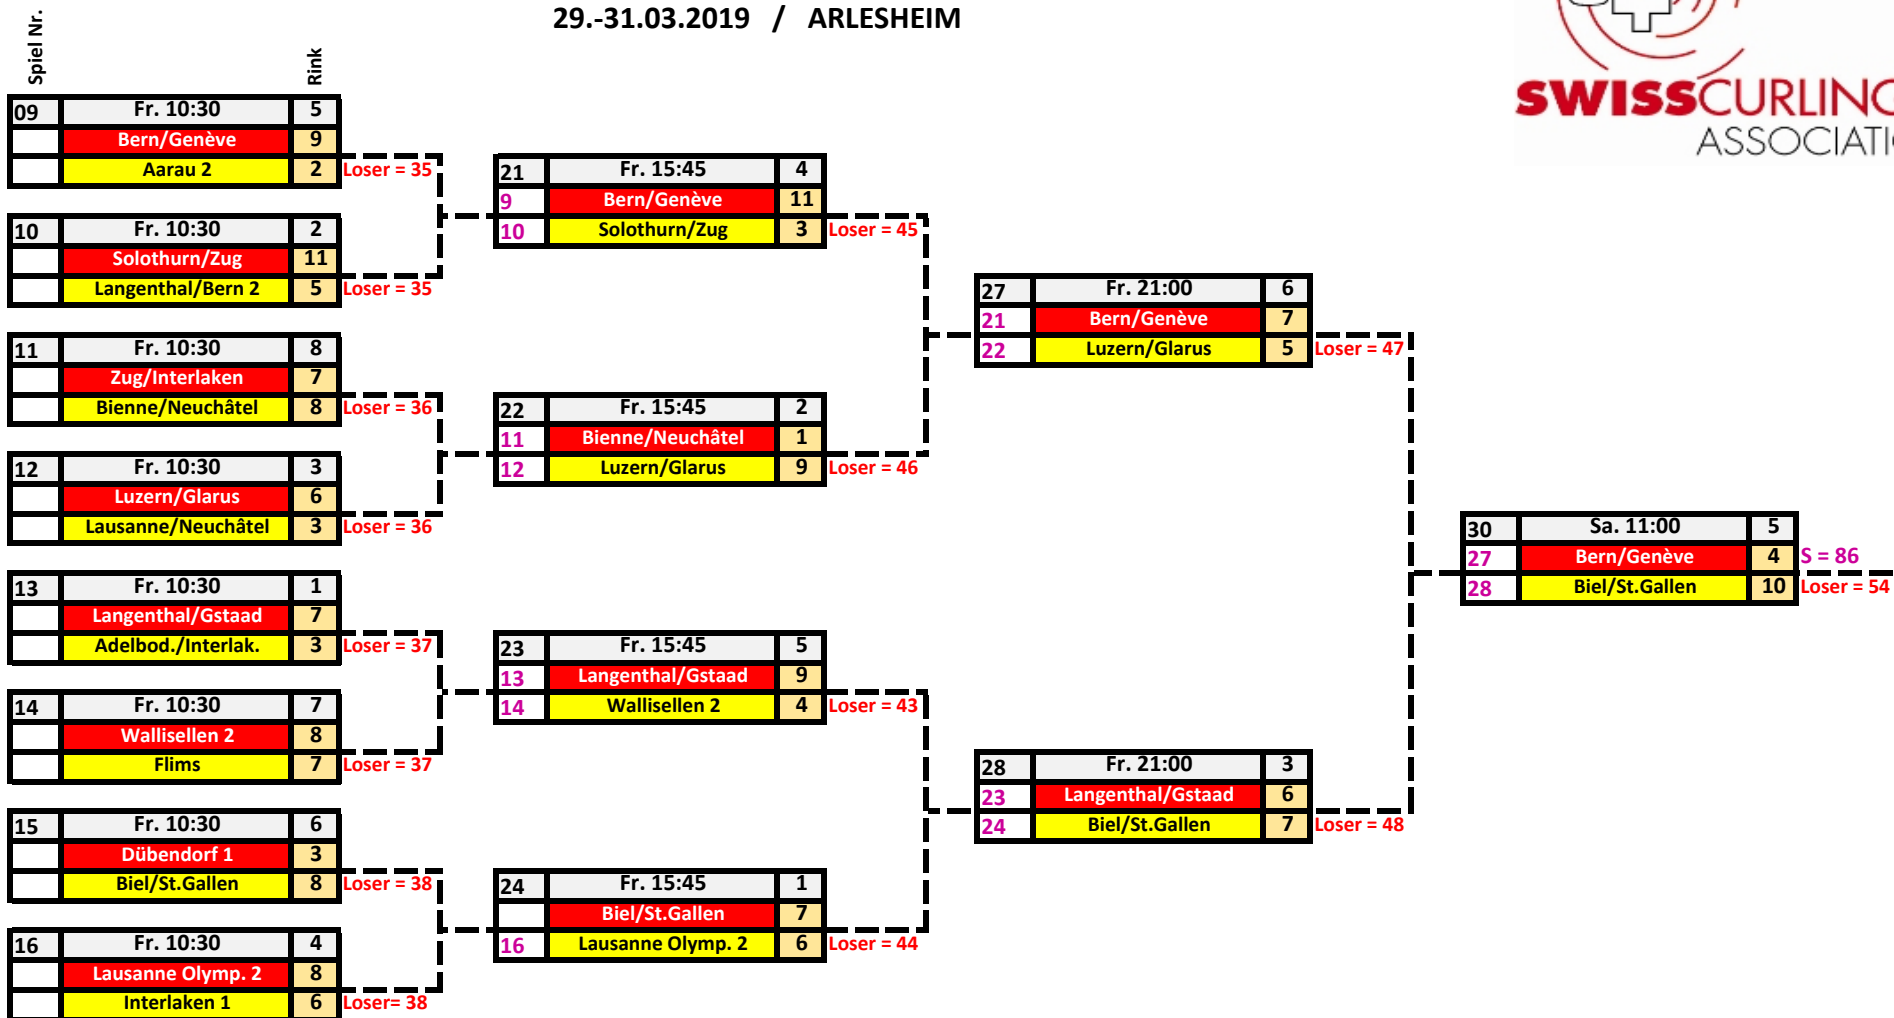

SPIELPLAN SM MIXED DOUBLES NACHWUCHS 2018/19
PLAN DES JEUX CS MIXED DOUBLES RELÈVE 2018/19
29.-31.03.2019 / ARLESHEIM

SPIELPLAN SM MIXED DOUBLES NACHWUCHS 2018/19
PLAN DES JEUX CS MIXED DOUBLES RELÈVE 2018/19
 29.-31.03.2019 / ARLESHEIM

SPIELPLAN SM MIXED DOUBLES NACHWUCHS 2018/19

PLAN DES JEUX CS MIXED DOUBLES RELÈVE 2018/19

29.-31.03.2019 / ARLESHEIM

SPIELPLAN SM MIXED DOUBLES NACHWUCHS 2018/19
PLAN DES JEUX CS MIXED DOUBLES RELÈVE 2018/19